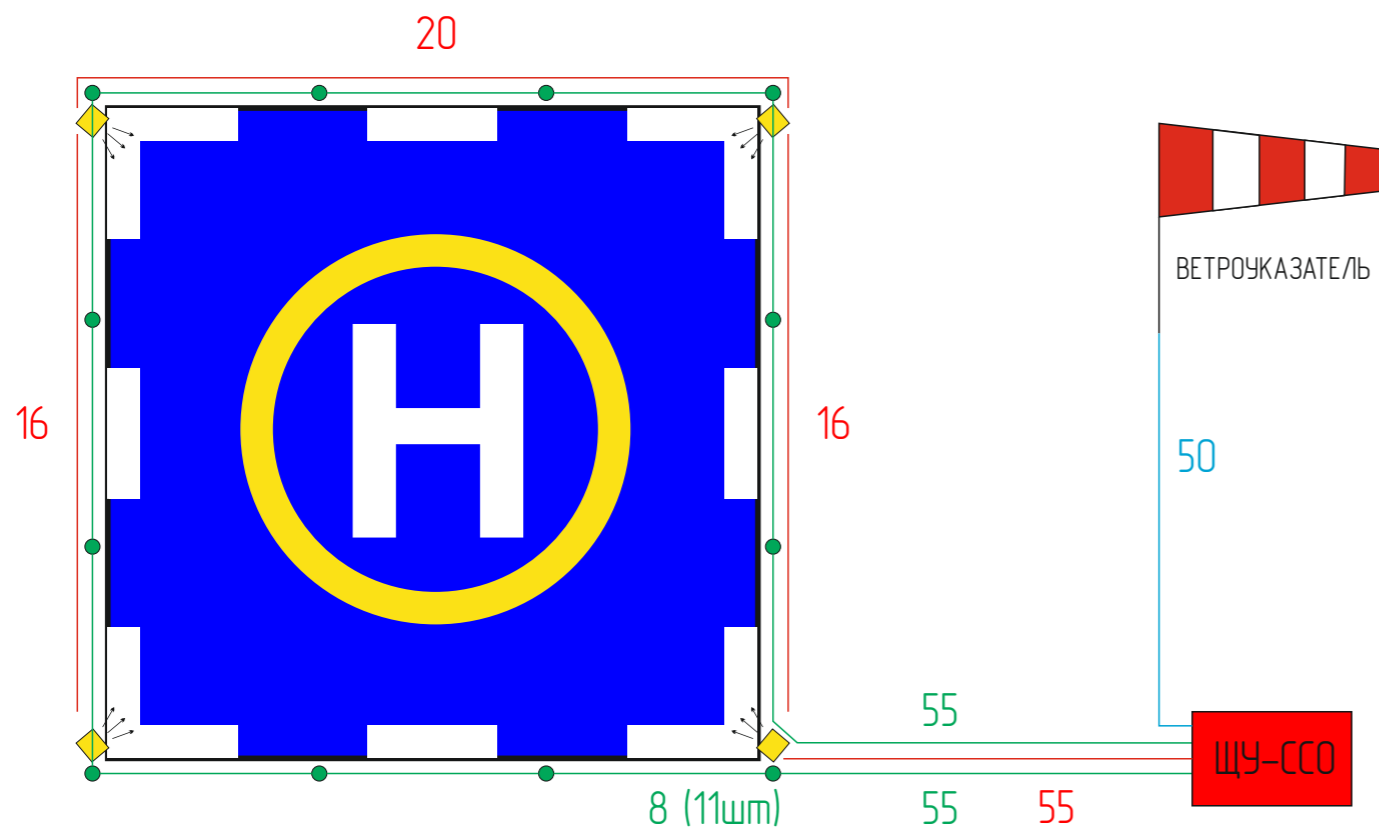

## Схема расположения огней ССО серии ОВП-С на посадочную площадку для вертолета до 15х15 метров огни зоны TLOF и FATO совмещенные

- 1 шт - кабель длиной 50 метров без разъемов для ветроуказателя
- 3 шт - кабель длиной 55 метров \*
- 2 шт - кабель длиной 16 метров (прожекторы)
- 1 шт - кабель длиной 20 метров (прожекторы)
- 11 шт - кабель длиной 8 метров (огни TLOF)
- 1 шт - разъем-заглушка вилка (для прожектора)
- 12 шт - огни TLOF (крепление на ласточкин хвост или байонет)
- 4 шт - прожекторы зоны TLOF (крепление на байонет)
- или
- 12 шт - стойка «Игла» для огней TLOF
- 12 шт - кронштейн на стойку 40 мм (для крепления на стойку «Игла»)
- или
- 12 шт - пирамида 250 мм (колодец в грунт/бетон + 100 шт нейлоновый дюбель-гвоздь)
- и
- 4 шт - пирамида 250 мм для прожекторов (колодец в грунт/бетон + 20 шт нейлоновый дюбель-гвоздь)

колодец для пирамиды 250 мм  
в грунт

дюбель-звезда  
по 3 штуки