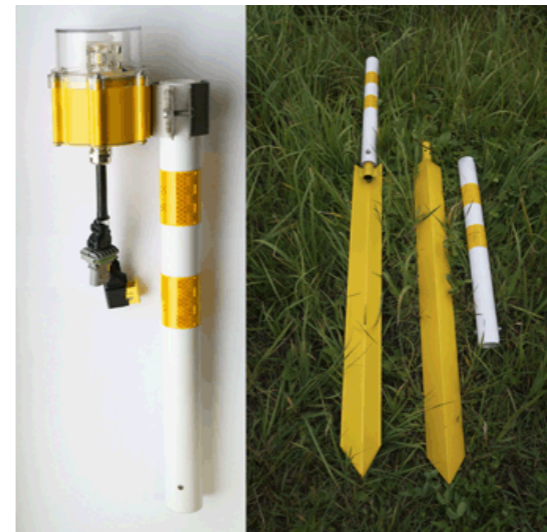

## Схема расположения огней ССО серии ОВП-С на посадочную площадку для вертолета до 15х15 метров огни зоны TLOF и FATO совмещенные

- 1 шт - кабель длиной 50 метров без разъемов для ветроуказателя
- 3 шт - кабель длиной 55 метров \*
- 2 шт - кабель длиной 16 метров (прожекторы)
- 1 шт - кабель длиной 20 метров (прожекторы)
- 11 шт - кабель длиной 8 метров (огни TLOF)
- 1 шт - разъем-заглушка вилка (для прожектора)
- 12 шт - огни TLOF (крепление на ласточкин хвост или байонет)
- 4 шт - прожекторы зоны TLOF (крепление на байонет)
- или
- 12 шт - стойка «Игла» для огней TLOF
- 12 шт - кронштейн на стойку 40 мм (для крепления на стойку «Игла»)
- или
- 12 шт - пирамида 250 мм (колодец в грунт/бетон + 100 шт нейлоновый дюбель-гвоздь)
- и
- 4 шт - пирамида 250 мм для прожекторов (колодец в грунт/бетон + 20 шт нейлоновый дюбель-гвоздь)

\* - длина кабеля может изменяться в зависимости от удаления щита ССО от площадки  
ВНИМАНИЕ! При пересечении кабелями РД и других препятствий, изменении местоположения огней, требуемая длина кабелей может быть изменена. Заказывайте кабель согласно длине, из каталога.

Озонь TLOF

Прожектор зоны TLOF

кабель подключения озоня ССО

разъём-заглушка озоня ССО

пирамида огня ССО 250 мм

Стойка огня ССО «Изла»

Кронштейн на стойку

колодец для пирамиды 250 мм  
в бетон

колодец для пирамиды 250 мм  
в грунт

дюбель-звезда  
по 3 штуки